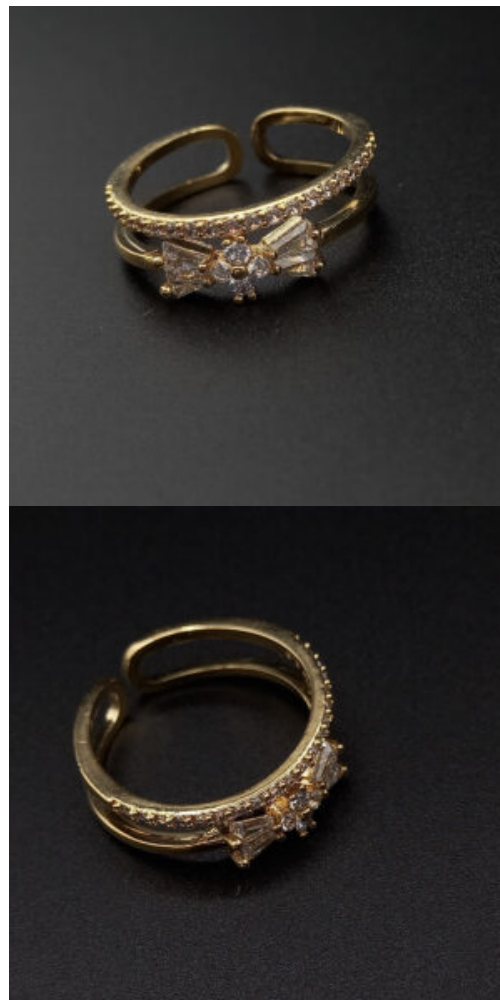

### Información de joyería

|                      |               |
|----------------------|---------------|
| <b>Meterial</b>      | Fantasía fina |
| <b>Color de Joya</b> | Plateado      |
| <b>Largo</b>         | 17 "          |

[Read More](#)

**SKU:** ADF-003-1

**Precio:** B/.14.99

**Categorías:** [Collares](#), [Dama](#)