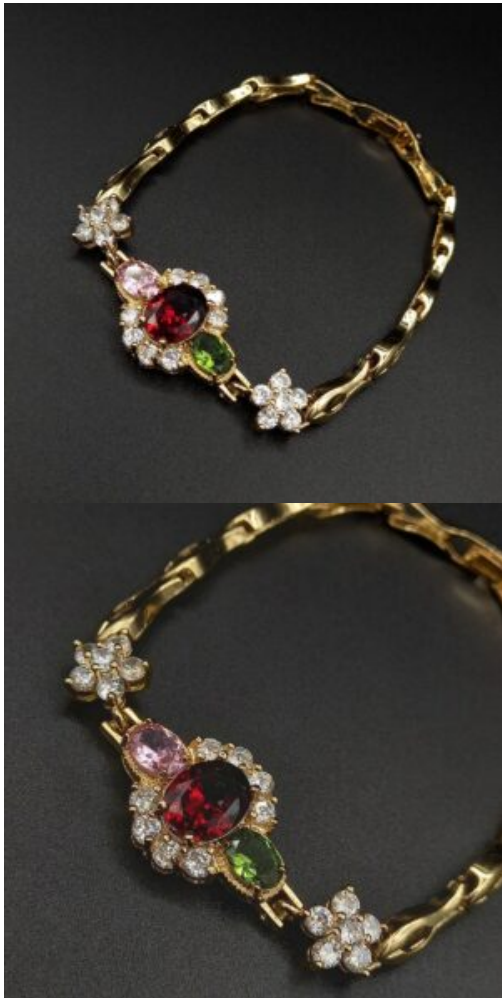

### Información de joyería

|                            |                  |
|----------------------------|------------------|
| <b>Metal</b>               | Acero inoxidable |
| <b>Material de Joya</b>    | Vidrio           |
| <b>Tallas</b>              | Desde 6 Hasta 9  |
| <b>Cantidad de Piedras</b> | 1                |
| <b>Peso</b>                | 6,5 g            |

### Información de joyería

|                            |                  |
|----------------------------|------------------|
| <b>Metal</b>               | Acero inoxidable |
| <b>Material de Joya</b>    | Vidrio           |
| <b>Proceso</b>             | Baño de Oro 14K  |
| <b>Tallas</b>              | Desde 4 Hasta 9  |
| <b>Cantidad de Piedras</b> | 1                |
| <b>Peso</b>                | 9,3 g            |

# PULSERAS

## PULSERA DE FLORES

Entre nuestros más exclusivos modelos se encuentra esta pulsera espectacular bañada en oro.

Es de corte grueso, tipo brazalete y con un encantador diseño de flores de circonitas de distintos colores, de la cual la más llamativa es la de color rojo intenso.