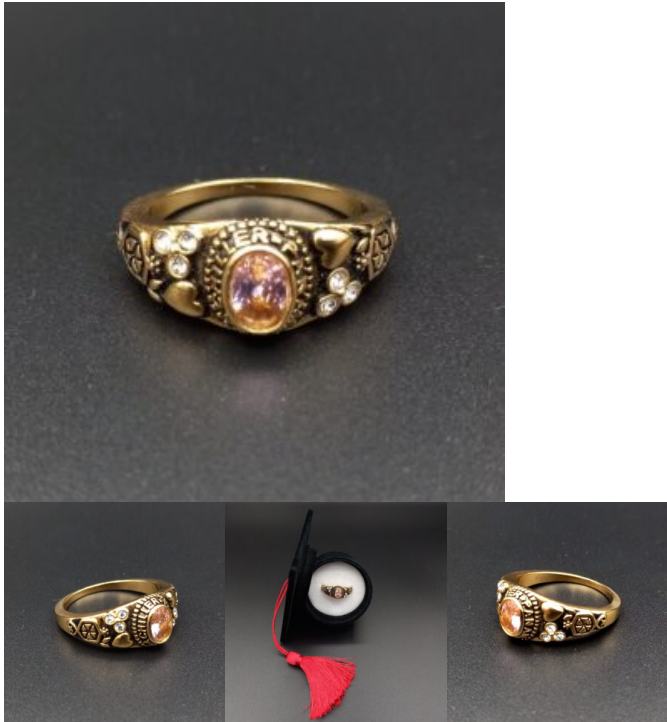

[Dama](#)

ANILLO DE GRADUACIÓN

¡Anillos de Graduación para Dama con Material de alta calidad: hecho de acero inoxidable 316L hipoalergénico sólido con alto pulido, que es de alta resistencia y dureza, este anillo para Dama no contiene plomo ni níquel, no se oxida, cambia de color ni se empaña en el futuro, con un Baño de Oro 14K!

Información de joyería

Metal	Acero inoxidable
Material de Joya	Vidrio
Proceso	Baño de Oro 14K
Tallas	Desde 4 Hasta 9
Cantidad de Piedras	1
Peso	9,3 g

[Read More](#)

SKU: N/A

Precio: B/.29.99

Categorías: [Anillos](#), [Anillos de Graduación](#), [Dama](#)

ANILLO DE GRADUACIÓN CABALLERO

¡Anillos de Graduación para caballero con Material de alta calidad: hecho de acero inoxidable 316L hipoalergénico sólido con alto pulido, que es de alta resistencia y dureza, este anillo para hombre no contiene plomo ni níquel, no se oxida, cambia de color ni se empaña en el futuro, con un Baño de Oro 14K!

Información de joyería

Metal	Acero inoxidable
Material de Joya	Vidrio
Proceso	Baño de Oro 14K
Tallas	Desde 7 Hasta 12
Cantidad de Piedras	1
Peso	16,3 g

[Read More](#)