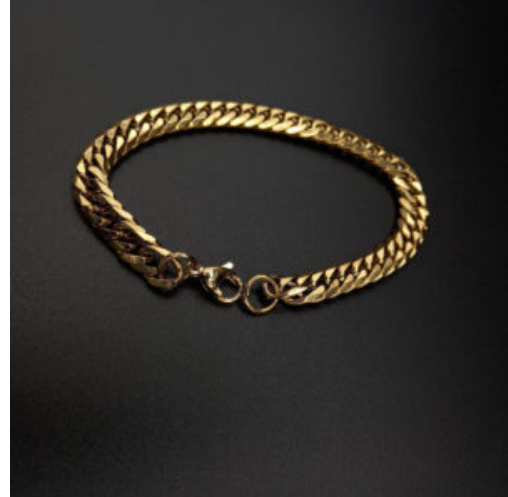

CABALLERO

PULSERA TEJIDO FINO PARA CABALLERO

Para los chicos que prefieren un tejido discreto, ofrecemos esta hermosa pieza de acero inoxidable de altos niveles de resistencia y dureza.

Su particular tejido resalta la elegancia de su dueño.

Información de joyería

Metal Acero inoxidable
Color de Joya Plateado

[Read More](#)

SKU: PCAP-003

Precio: B/.19.99

Categorías: [Caballero](#), [Pulseras](#)

PULSERA PARA CABALLERO

Esta pieza se encuentra confeccionada con acero inoxidable de altos niveles de resistencia y dureza.

Cuenta con un tejido singular e interesante, para los que les gustan las prendas inigualables.

Información de joyería

Metal Acero inoxidable
Color de Joya Dorado

[Read More](#)

SKU: PCAD-002

Precio: B/.19.99

Categorías: [Caballero](#), [Pulseras](#)