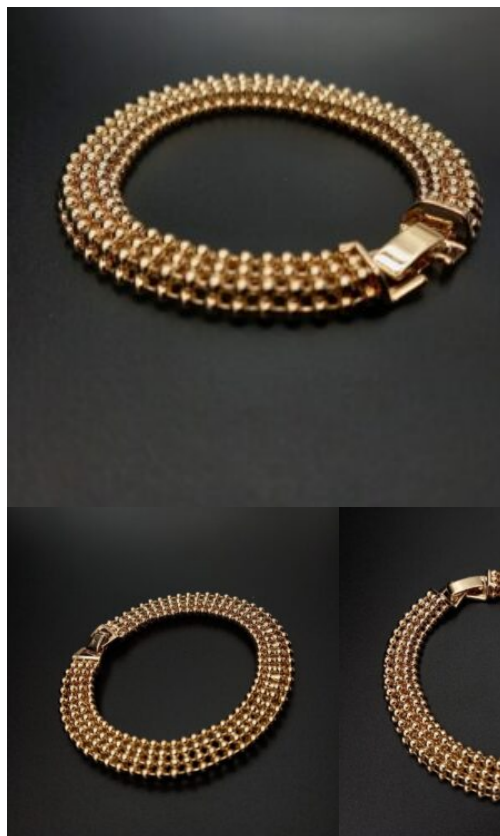

## PULSERA DE FLORES

Entre nuestros más exclusivos modelos se encuentra esta pulsera espectacular bañada en oro.

Es de corte grueso, tipo brazalete y con un encantador diseño de flores de circonitas de distintos colores, de la cual la más llamativa es la de color rojo intenso.

## PULSERA DE CORTE GRUESO

En nuestra línea de pulseras se encuentra esta hermosa pieza bañada en oro.

Es de corte grueso, su hermoso diseño realza la elegancia de la muñeca. El estilo de esta joya son ideales para ocasiones formales