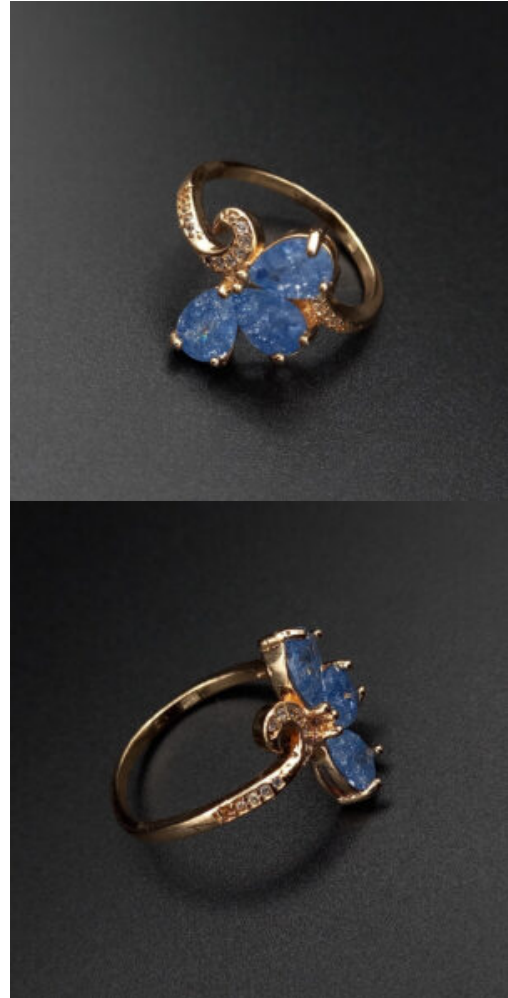

ANILLO DE TRES PÉTALOS

Entre nuestros modelos más elegantes, tenemos este anillo de tres pétalos de circonitas celestes. Esta exclusiva joya se encuentra bañada en oro

Información de joyería

Metal	Baño de Oro
Color de Joya	Dorado
Talla	8

[Read More](#)

SKU: ADFF-001

Precio: B/.16.99

Categorías: [Anillos](#), [Dama](#)