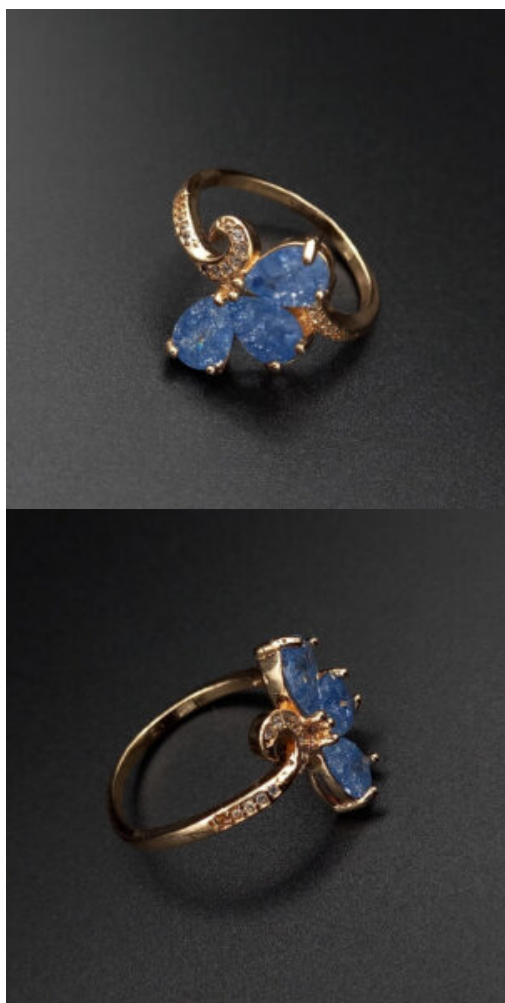

ANILLO DE TRES PÉTALOS

Entre nuestros modelos más elegantes, tenemos este anillo de tres pétalos de circonitas celestes. Esta exclusiva joya se encuentra bañada en oro

Información de joyería

Metal	Baño de Oro
Color de Joya	Dorado
Talla	8

[Read More](#)

SKU: ADFF-001

Precio: B/.16.99

Categorías: [Anillos](#), [Dama](#)