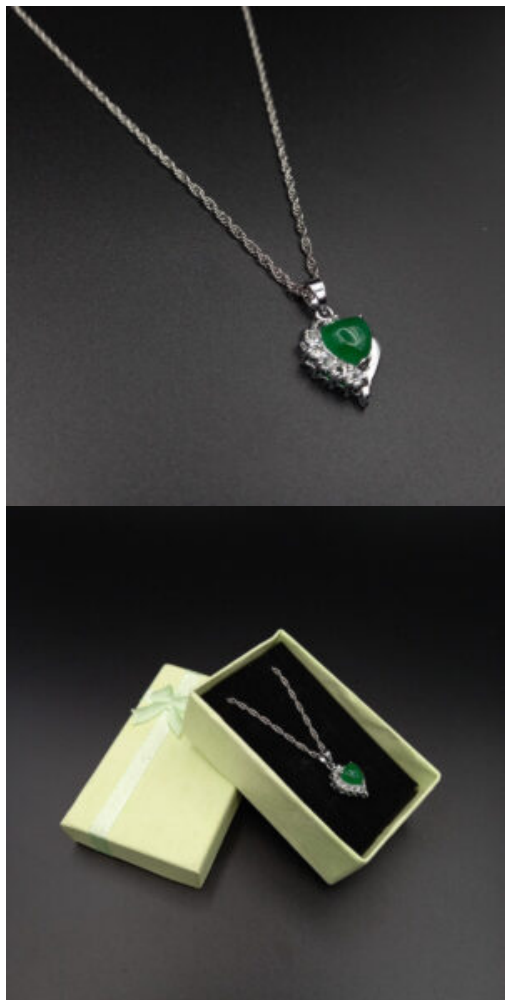

COLLAR CORAZÓN VERDE

Su incomparable similitud a la piedra jade le otorga magia a esta pieza de fantasía fina. Esta prenda exhibe delicadeza y combina con lo místico.

Información de joyería

Meterial	Fantasía fina
Color de Joya	Plateado
Largo	17 "

[Read More](#)

SKU: ADF-003-1

Precio: B/.14.99

Categorías: [Collares](#), [Dama](#)