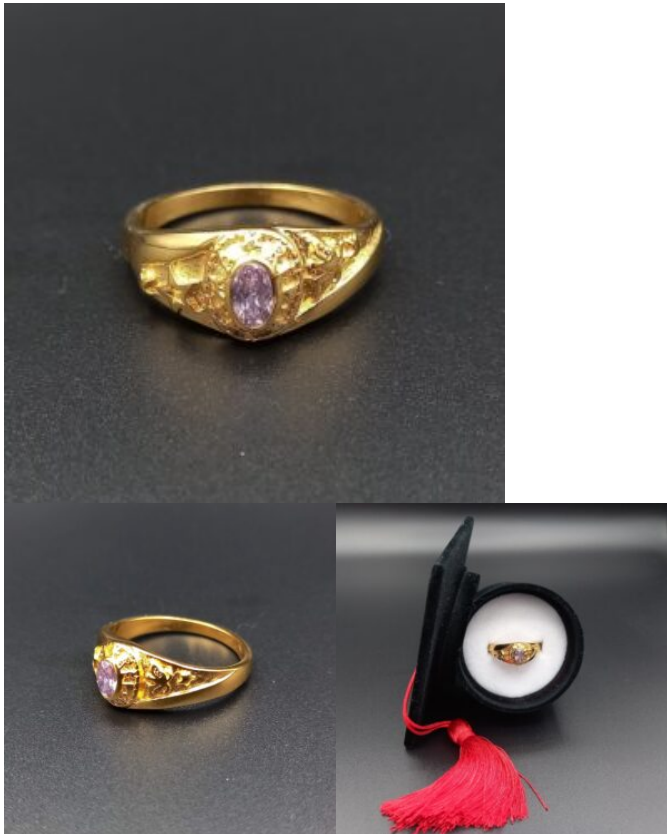

### Información de joyería

|                      |             |
|----------------------|-------------|
| <b>Metal</b>         | Baño de Oro |
| <b>Color de Joya</b> | Dorado      |
| <b>Talla</b>         | 7           |

## ANILLO DE CORAZÓN

Es un modelo significativo, inspira amor y serenidad. Su diseño consiste en un aro bañado en oro que abraza un corazón de circonita roja.

### Información de joyería

|                      |             |
|----------------------|-------------|
| <b>Metal</b>         | Baño de Oro |
| <b>Color de Joya</b> | Dorado      |
| <b>Talla</b>         | 8           |

[Read More](#)

**SKU:** ADFF-004

**Precio:** B/.16.99

**Categorías:** [Anillos](#), [Dama](#)