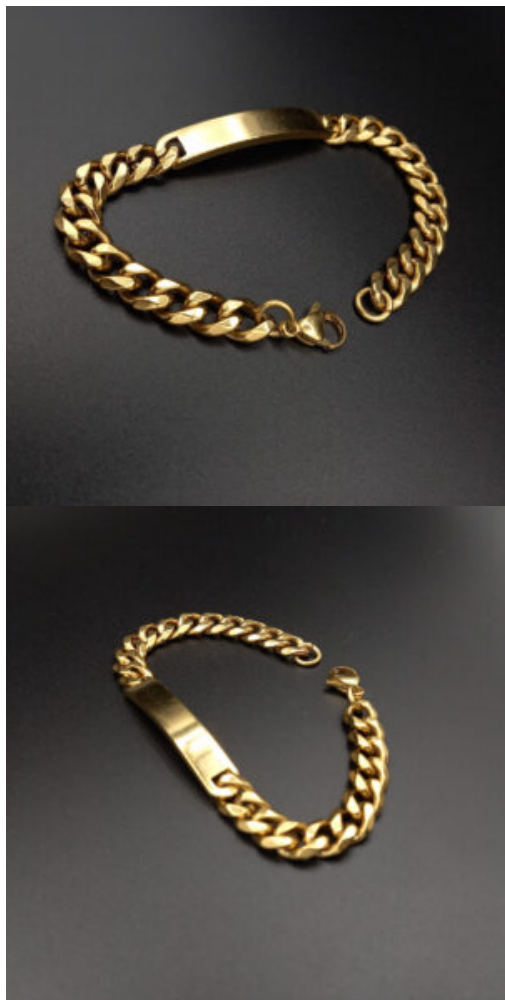

## PULSERA PARA CABALLERO

Esta pieza se encuentra confeccionada con acero inoxidable de altos niveles de resistencia y dureza.

Cuenta con un tejido singular e interesante, para los que les gustan las prendas inigualables.

### Información de joyería

**Metal** Acero inoxidable  
**Color de Joya** Dorado

[Read More](#)

**SKU:** PCAD-002

**Precio:** B/.19.99

**Categorías:** [Caballero](#), [Pulseras](#)

## ESCLAVA DE CABALLERO

Para complacer a los caballeros, ofrecemos en nuestra línea de pulseras esta pieza fuerte y gruesa de acero inoxidable de altos niveles de resistencia y dureza.

Su diseño transmite una personalidad aguerrida.