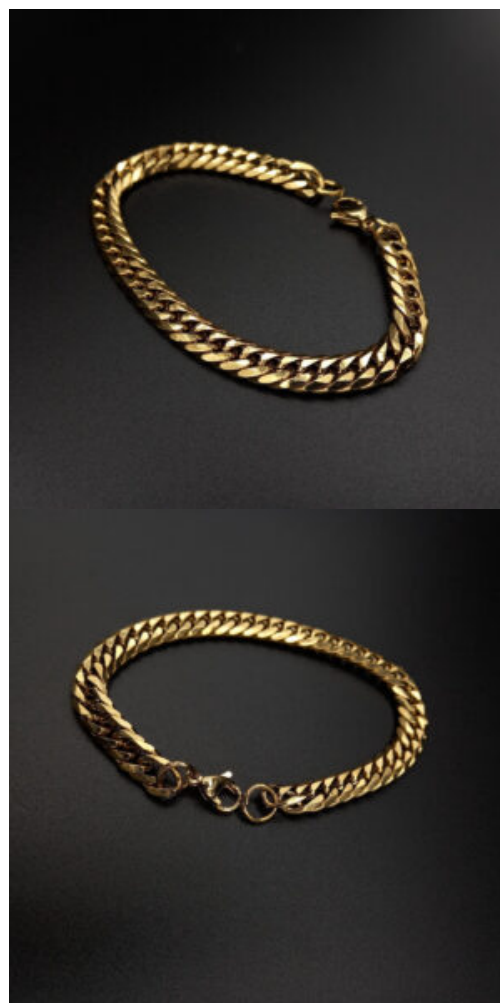

## PULSERA TEJIDO FINO PARA CABALLERO

Para los chicos que prefieren un tejido discreto, ofrecemos esta hermosa pieza de acero inoxidable de altos niveles de resistencia y dureza.

Su particular tejido resalta la elegancia de su dueño.

### Información de joyería

**Metal** Acero inoxidable

**Color de Joya** Plateado

[Read More](#)

**SKU:** PCAP-003

**Precio:** B/.19.99

**Categorías:** [Caballero](#), [Pulseras](#)

## PULSERA PARA CABALLERO

Esta pieza se encuentra confeccionada con acero inoxidable de altos niveles de resistencia y dureza.

Cuenta con un tejido singular e interesante, para los que les gustan las prendas inigualables.