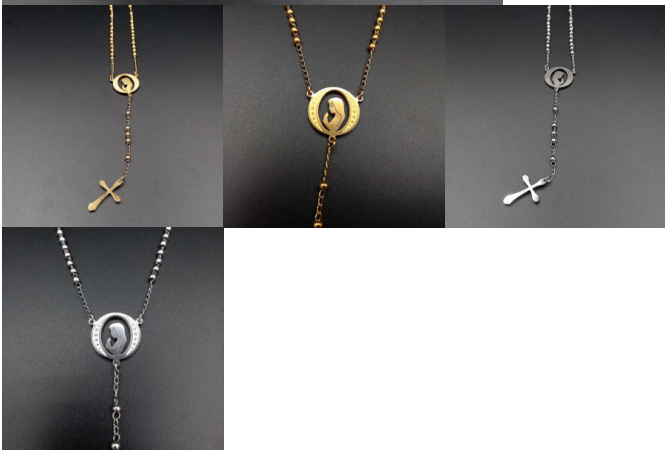

ROSARIO DE ACERO INOXIDABLE

En nuestra línea de Rosarios se encuentra esta delicada pieza de color plata, para caballeros y damas. Confeccionada en acero inoxidable de altos niveles de resistencia y dureza. Su diseño incluye una medalla y una cruz colgante.

Información de joyería

Metal	Acero inoxidable
Color de Joya	Plateado
Largo	13 "
Peso	7,1 g

[Read More](#)

SKU: ADC-555

Precio: B/.19.99

Categorías: [Caballero](#), [Collares](#), [Dama](#)