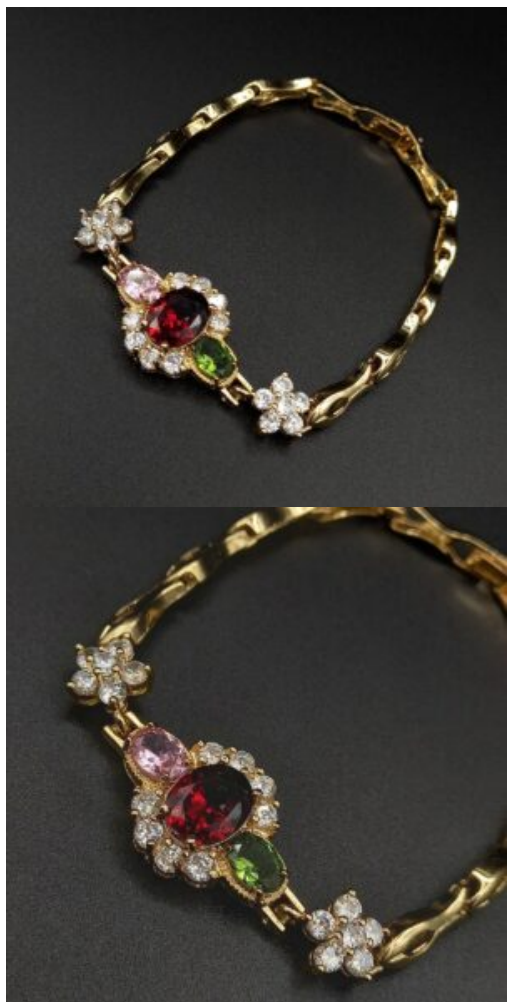

DAMA

PULSERA DE FLORES

Entre nuestros más exclusivos modelos se encuentra esta pulsera espectacular bañada en oro.

Es de corte grueso, tipo brazalete y con un encantador diseño de flores de circonitas de distintos colores, de la cual la más llamativa es la de color rojo intenso.

Información de joyería

Confección Baño de Oro
Color de Joya Dorado

[Read More](#)

SKU: PDBO-006

Precio: B/.24.99

Categorías: [Dama](#), [Pulseras](#)