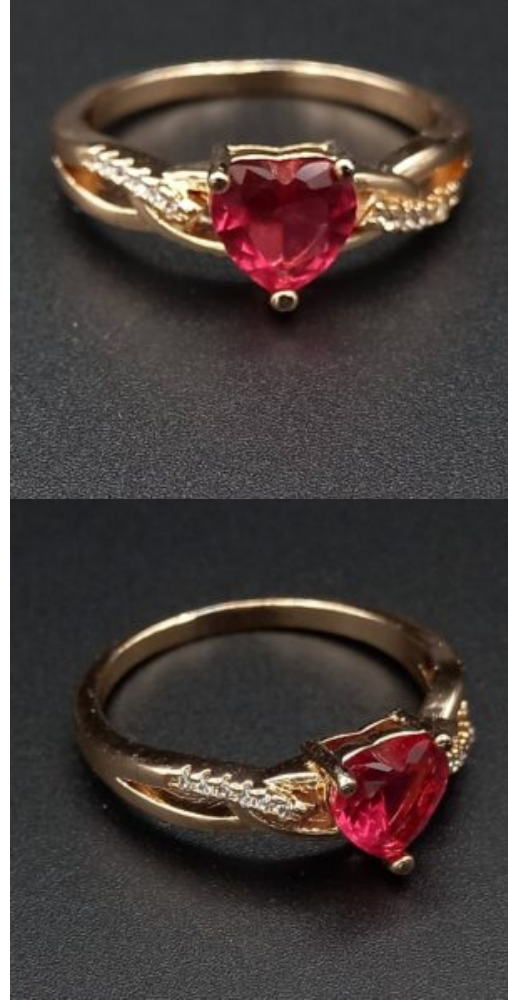

### ANILLO DE TRES PÉTALOS

Entre nuestros modelos más elegantes, tenemos este anillo de tres pétalos de circonitas celestes. Esta exclusiva joya se encuentra bañada en oro

#### Información de joyería

|                      |             |
|----------------------|-------------|
| <b>Metal</b>         | Baño de Oro |
| <b>Color de Joya</b> | Dorado      |
| <b>Talla</b>         | 8           |

## ANILLO DE FLOR ROJA

Es una pieza sutil que se encuentra bañada en oro. El hermoso diseño del aro realza la belleza de la flor hecha de circonitas rojas.