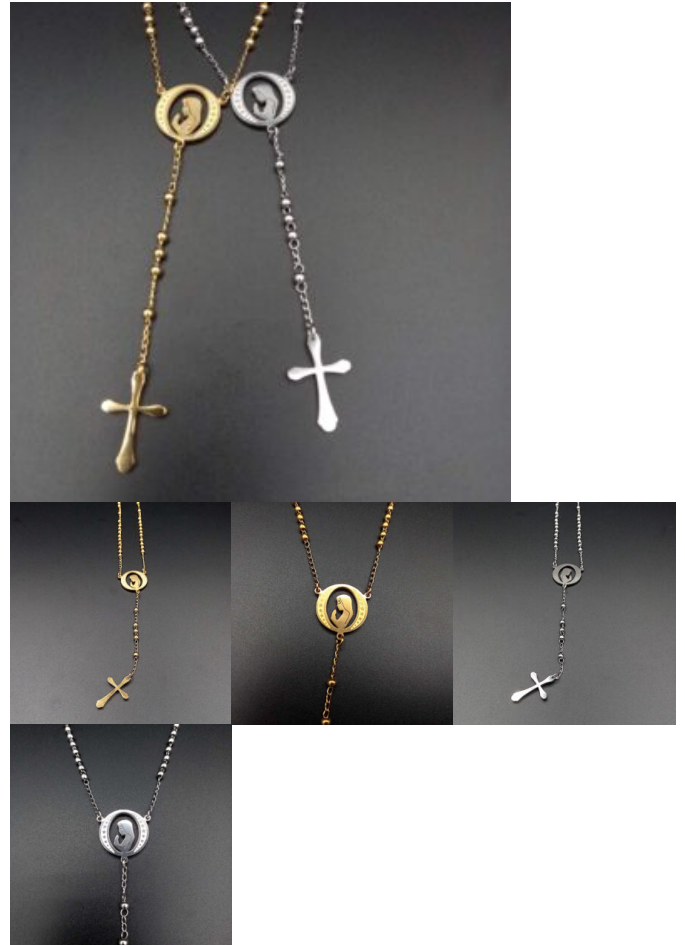

ROSARIO DE ACERO INOXIDABLE

En nuestra línea de Rosarios se encuentra esta delicada pieza de color plata, para caballeros y damas. Confeccionada en acero inoxidable de altos niveles de resistencia y dureza. Su diseño incluye una medalla y una cruz colgante.

Información de joyería

Metal	Acero inoxidable
Color de Joya	Plateado
Largo	13 "
Peso	7,1 g

[Read More](#)

SKU: ADC-555

Precio: B/.19.99